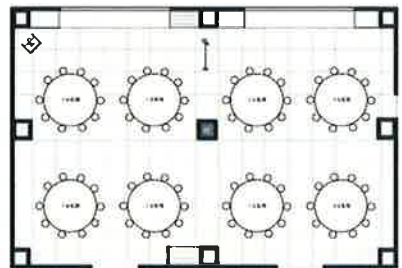

●レイアウト案

半スパン スクール 45名まで

全スパン スクール 84名まで

半スパン ロの字 30名まで
※ロの字で縦に4本入れた場合はスペースが無い為、スクリーンの設置は難しいです。

半スパン 着席宴会 40名まで
※40名様ですとお客様同士の間隔は狭いです。

半スパン 立食 40名まで

全スパン 立食 80名まで

ホテルサンルート新潟 芙蓉の間ご案内図

半スパン シアター 70名まで

全スパン 着席宴会 80名まで
※80名様ですとお客様同士の間隔は狭いです。

お客様の大切な会議・ご宴會をサポート致します。

 **ホテルサンルート新潟**

ご予約・お問い合わせは

新潟市中央区東大通1-11-25

TEL 025-246-6161 FAX 025-246-6160

会場予約営業担当.....本間