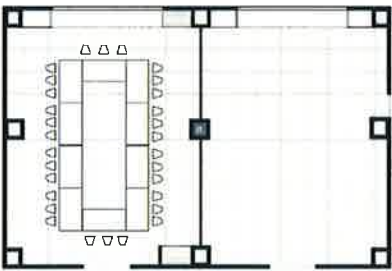

●備品(税込)

| | | | |
|-------------------|---------|------------------|-----------|
| ・VTR(テレビ+DVDデッキ) | ¥5,500 | ・式次第(90cm×180cm) | ¥12,100 |
| ・スクリーン 100インチサイズ | ¥2,200 | ・コンパニオン(1名2時間) | ¥13,200 ~ |
| ・スクリーン 2.1m | ¥4,400 | ・コーヒー | ¥440 |
| ・プロジェクター | ¥11,000 | ・弁当 | ¥1,700 ~ |
| ・吊看板(360cm×60cm) | ¥22,000 | ・花束 | ¥3,000 ~ |
| ・立て看板(270cm×90cm) | ¥19,800 | | |

●レイアウト案

半スパン スクール 45名まで

全スパン スクール 84名まで

半スパン ロの字 30名まで
※ロの字で縦に4本入れた場合はスペースが無い為、スクリーンの設置は難しいです。

半スパン 着席宴会 40名まで
※40名様ですとお客様同士の間隔は狭いです。

半スパン 立食 40名まで

全スパン 立食 80名まで

ホテルサンルート新潟 芙蓉の間ご案内図