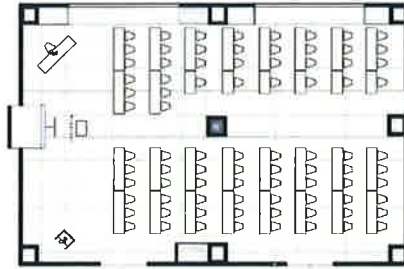

会議室料金表 & 収容人数

●ノーマル料金(税込)

| | 1時間まで | 2時間 | 3時間 | 4時間 | 5時間 | 6時間 | 7時間 | 8時間 | 9時間 | 10時間 |
|-----|---------|---------|---------|---------|---------|---------|----------|----------|----------|----------|
| 全スパ | ¥16,500 | ¥33,000 | ¥49,500 | ¥66,000 | ¥82,500 | ¥99,000 | ¥115,500 | ¥132,000 | ¥148,500 | ¥165,000 |
| 半スパ | ¥8,250 | ¥16,500 | ¥24,750 | ¥33,000 | ¥41,250 | ¥49,500 | ¥57,750 | ¥66,000 | ¥74,250 | ¥82,500 |

●備品(税込)

| | | | |
|-------------------|---------|------------------|-----------|
| ・VTR(テレビ+DVDデッキ) | ¥5,500 | ・式次第(90cm×180cm) | ¥12,100 |
| ・スクリーン 100インチサイズ | ¥2,200 | ・コンパニオン(1名2時間) | ¥13,200 ~ |
| ・スクリーン 2.1m | ¥4,400 | ・コーヒー | ¥440 |
| ・プロジェクター | ¥11,000 | ・弁当 | ¥1,700 ~ |
| ・吊看板(360cm×60cm) | ¥22,000 | ・花束 | ¥3,000 ~ |
| ・立て看板(270cm×90cm) | ¥19,800 | | |

●レイアウト案

半スパン スクール 45名まで

全スパン スクール 84名まで

半スパン ロの字 30名まで
※ロの字で縦に4本入れた場合はスペースが無い為、スクリーンの設置は難しいです。

半スパン 着席宴会 40名まで
※40名様ですとお客様同士の間隔は狭いです。

半スパン 立食 40名まで

全スパン 立食 80名まで

ホテルサンルート新潟 芙蓉の間ご案内図

半スパン シアター 70名まで

全スパン 着席宴会 80名まで
※80名様ですとお客様同士の間隔は狭いです。

お客様の大切な会議・ご宴會をサポート致します。

 **ホテルサンルート新潟**

ご予約・お問い合わせは

新潟市中央区東大通1-11-25

TEL 025-246-6161 FAX 025-246-6160

会場予約営業担当.....本間