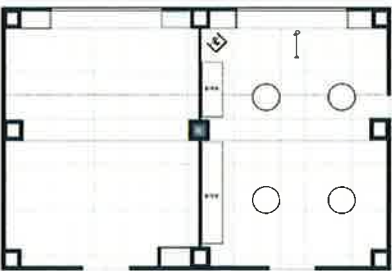

●レイアウト案

半スパン スクール 45名まで

全スパン スクール 84名まで

半スパン ロの字 30名まで
※ロの字で縦に4本入れた場合はスペースが無い為、スクリーンの設置は難しいです。

半スパン 着席宴会 40名まで
※40名様ですとお客様同士の間隔は狭いです。

半スパン 立食 40名まで

全スパン 立食 80名まで

ホテルサンルート新潟 芙蓉の間ご案内図