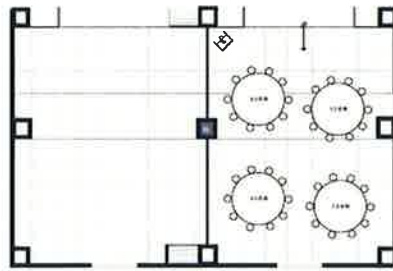

●レイアウト案

半スパン スクール 45名まで

全スパン スクール 84名まで

半スパン ロの字 30名まで
※ロの字で縦に4本入れた場合はスペースが無い為、スクリーンの設置は難しいです。

半スパン 着席宴会 40名まで
※40名様ですとお客様同士の間隔は狭いです。

半スパン 立食 40名まで

全スパン 立食 80名まで

ホテルサンルート新潟 芙蓉の間ご案内図

半スパン シアター 70名まで

全スパン 着席宴会 80名まで
※80名様ですとお客様同士の間隔は狭いです。

お客様の大切な会議・ご宴會をサポート致します。

 **ホテルサンルート新潟**

ご予約・お問い合わせは

新潟市中央区東大通1-11-25

TEL 025-246-6161 FAX 025-246-6160

会場予約営業担当.....本間