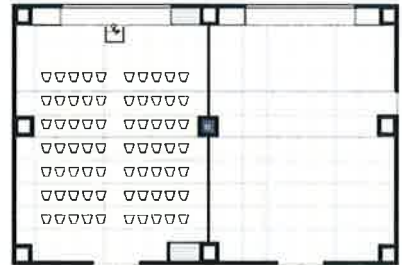

●レイアウト案

半スパン スクール 45名まで

全スパン スクール 84名まで

半スパン ロの字 30名まで
※ロの字で縦に4本入れた場合はスペースが無い為、スクリーンの設置は難しいです。

半スパン 着席宴会 40名まで
※40名様ですとお客様同士の間隔は狭いです。

半スパン 立食 40名まで

全スパン 立食 80名まで

ホテルサンルート新潟 芙蓉の間ご案内図