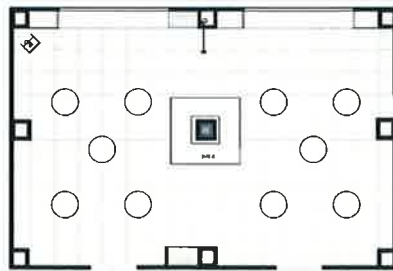

●レイアウト案

半スパン スクール 45名まで

全スパン スクール 84名まで

半スパン ロの字 30名まで
※ロの字で縦に4本入れた場合はスペースが無い為、スクリーンの設置は難しいです。

半スパン 着席宴会 40名まで
※40名様ですとお客様同士の間隔は狭いです。

半スパン 立食 40名まで

全スパン 立食 80名まで

ホテルサンルート新潟 芙蓉の間ご案内図