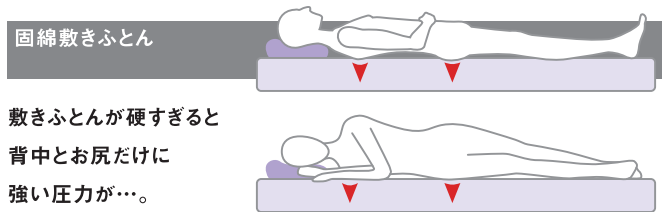

お客様に快適な癒しの眠りを実感していただけます。

これ一枚で 特別の寝心地。

オリジナルキューブマットレス

■ マットレス詰めもの
高密度高硬度ウレタンフォーム
立体キューブカット加工

■ マットレス側生地
ポリエステル100% 立体マチ付加工
開き防止用マジックテープ付き(4ヶ所)
(日本製)

※ウレタンの性質上、黄変しますが品質には問題ありません。

自然な
寝姿勢を
保持

体圧を
吸収・分散

横向き寝でも
快適

寝返りが
打ちやすい

ウレタン
素材で
へたりにくい

体圧分散性の良さを追求した オリジナルキューブマットレス

硬さの異なる2種類のキューブが身体を支えて体圧を分散!

オリジナルキューブマットレスは、西川リビング独自の技術により特殊カットされた大・小2種類のキューブを絶妙な配列で構成した敷きふとんです。各キューブが体圧をしっかり受け止めて分散し、身体への負担を和らげ、心地良い寝心地が得られます。

肩・胸部・脚部では、柔らかめの小キューブが適度に沈み込み、荷重をソフトに受け止めて身体を優しく支えるため、寝返りが打ちやすくなります。

最も圧力のかかる腰部では、心地よい硬さの大キューブが極度の沈み込みを防ぎ、身体をしっかり支えるため、理想的な体圧分散を実現。圧迫感が和らぎます。

就寝時 体圧の分布比較例

(西川リビング(株)睡眠環境科学研究所調べ)

一般的なマットレスに比べて「オリジナルキューブマットレス」は身体とマットレスの接地面積が広くなり、高い圧力がかかっている赤い部分が少なくなっています。