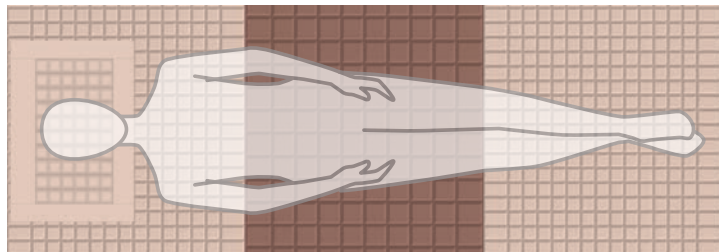

お客様に快適な癒しの眠りを実感していただけます。

これ一枚で 特別の寝心地。

オリジナルキューブマットレス

■ マットレス詰めもの
高密度高硬度ウレタンフォーム
立体キューブカット加工

■ マットレス側生地
ポリエステル100% 立体マチ付加工
開き防止用マジックテープ付き(4ヶ所)
(日本製)

※ウレタンの性質上、黄変しますが品質には問題ありません。

自然な
寝姿勢を
保持

体圧を
吸収・分散

横向き寝でも
快適

寝返りが
打ちやすい

ウレタン
素材で
へたりにくい

体圧分散性の良さを追求した オリジナルキューブマットレス

硬さの異なる2種類のキューブが身体を支えて体圧を分散!

オリジナルキューブマットレスは、西川リビング独自の技術により特殊カットされた大・小2種類のキューブを絶妙な配列で構成した敷きふとんです。各キューブが体圧をしっかり受け止めて分散し、身体への負担を和らげ、心地良い寝心地が得られます。

肩・胸部・脚部では、柔らかめの小キューブが適度に沈み込み、荷重をソフトに受け止めて身体を優しく支えるため、寝返りが打ちやすくなります。

最も圧力のかかる腰部では、心地よい硬さの大キューブが極度の沈み込みを防ぎ、身体をしっかり支えるため、理想的な体圧分散を実現。圧迫感が和らぎます。

就寝時 体圧の分布比較例

(西川リビング(株)睡眠環境科学研究所調べ)

一般的なマットレスに比べて「オリジナルキューブマットレス」は身体とマットレスの接地面積が広くなり、高い圧力がかかっている赤い部分が少なくなっています。

一律の硬さで全身を支える
一般的な
オープンコイルマットレス

オリジナル
キューブマットレス

〈横向きで寝ている状態〉

しっかり支える大キューブと優しく支える小キューブが体圧を受け止めて分散することで、
一律の硬さで全身を支える一般的なマットレスよりも身体への負担を和らげてくれます。

自然な寝姿勢を保てる

横向き寝でも快適

寝返りが打ちやすい

心地よい眠りが得られます