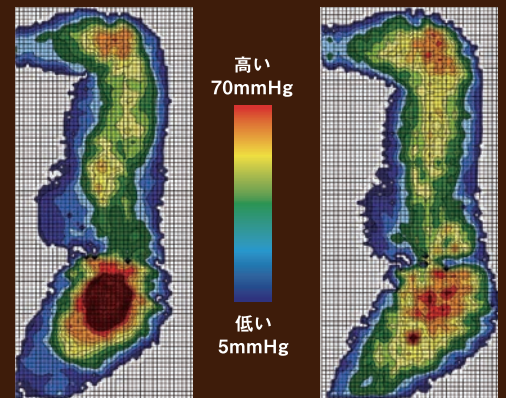

横向き寝でも
快適

寝返りが
打ちやすい

ウレタン
素材で
へたりにくい

体圧分散性の良さを追求した オリジナルキューブマットレス

硬さの異なる2種類のキューブが身体を支えて体圧を分散!

オリジナルキューブマットレスは、西川リビング独自の技術により特殊カットされた大・小2種類のキューブを絶妙な配列で構成した敷きふとんです。各キューブが体圧をしっかり受け止めて分散し、身体への負担を和らげ、心地良い寝心地が得られます。

肩・胸部・脚部では、柔らかめの小キューブが適度に沈み込み、荷重をソフトに受け止めて身体を優しく支えるため、寝返りが打ちやすくなります。

最も圧力のかかる腰部では、心地よい硬さの大キューブが極度の沈み込みを防ぎ、身体をしっかり支えるため、理想的な体圧分散を実現。圧迫感が和らぎます。

就寝時 体圧の分布比較例

(西川リビング(株)睡眠環境科学研究所調べ)

一般的なマットレスに比べて「オリジナルキューブマットレス」は身体とマットレスの接地面積が広くなり、高い圧力がかかっている赤い部分が少なくなっています。