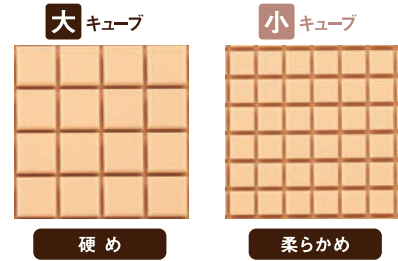

お客様に快適な癒しの眠りを実感していただけます。

これ一枚で 特別の寝心地。

オリジナルキューブマットレス

■ マットレス詰めもの
高密度高硬度ウレタンフォーム
立体キューブカット加工

■ マットレス側生地
ポリエステル100% 立体マチ付加工
開き防止用マジックテープ付き(4ヶ所)
(日本製)

※ウレタンの性質上、黄変しますが品質には問題ありません。

自然な
寝姿勢を
保持

体圧を
吸収・分散

横向き寝でも
快適

寝返りが
打ちやすい

ウレタン
素材で
へたりにくい

体圧分散性の良さを追求した オリジナルキューブマットレス

硬さの異なる2種類のキューブが身体を支えて体圧を分散!

オリジナルキューブマットレスは、西川リビング独自の技術により特殊カットされた大・小2種類のキューブを絶妙な配列で構成した敷きふとんです。各キューブが体圧をしっかり受け止めて分散し、身体への負担を和らげ、心地良い寝心地が得られます。

肩・胸部・脚部では、柔らかめの小キューブが適度に沈み込み、荷重をソフトに受け止めて身体を優しく支えるため、寝返りが打ちやすくなります。

最も圧力のかかる腰部では、心地よい硬さの大キューブが極度の沈み込みを防ぎ、身体をしっかり支えるため、理想的な体圧分散を実現。圧迫感が和らぎます。

就寝時 体圧の分布比較例

(西川リビング(株)睡眠環境科学研究所調べ)

一般的なマットレスに比べて「オリジナルキューブマットレス」は身体とマットレスの接地面積が広くなり、高い圧力がかかっている赤い部分が少なくなっています。