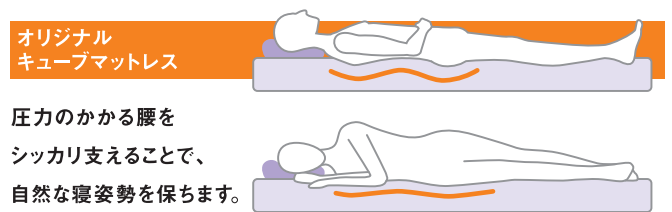

横向き寝でも
快適

寝返りが
打ちやすい

ウレタン
素材で
へたりにくい

体圧分散性の良さを追求した オリジナルキューブマットレス

硬さの異なる2種類のキューブが身体を支えて体圧を分散!

オリジナルキューブマットレスは、西川リビング独自の技術により特殊カットされた大・小2種類のキューブを絶妙な配列で構成した敷きふとんです。各キューブが体圧をしっかり受け止めて分散し、身体への負担を和らげ、心地良い寝心地が得られます。

肩・胸部・脚部では、柔らかめの小キューブが適度に沈み込み、荷重をソフトに受け止めて身体を優しく支えるため、寝返りが打ちやすくなります。

最も圧力のかかる腰部では、心地よい硬さの大キューブが極度の沈み込みを防ぎ、身体をしっかり支えるため、理想的な体圧分散を実現。圧迫感が和らぎます。

就寝時 体圧の分布比較例

(西川リビング(株)睡眠環境科学研究所調べ)

一般的なマットレスに比べて「オリジナルキューブマットレス」は身体とマットレスの接地面積が広くなり、高い圧力がかかっている赤い部分が少なくなっています。