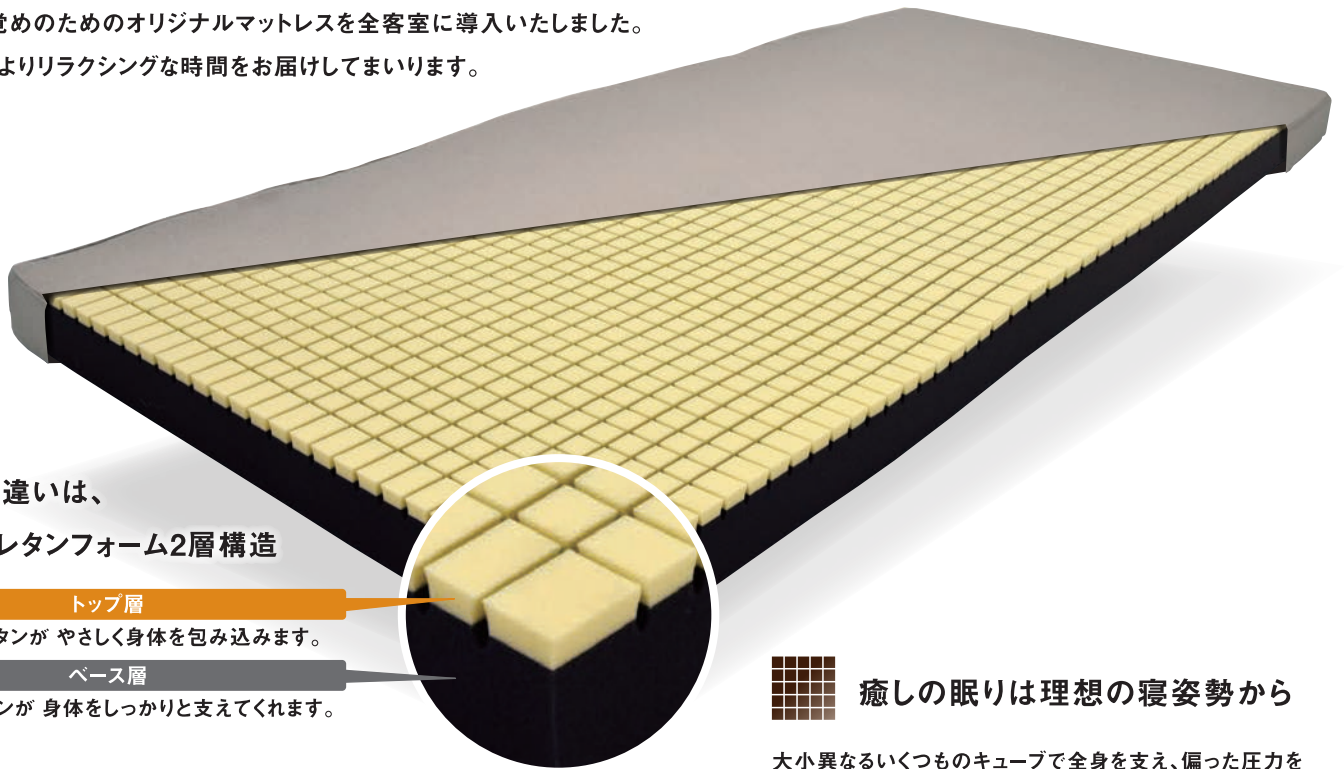

「眠り」にこだわる、おもてなしのプロフェッショナルと
「西川リビング」の共同開発

P THE POCKET HOTEL BY SOTETSU

オリジナルキューブマットレス

最高の笑顔と快適な眠りのひとときをプロデュースする「THE POCKET HOTEL」。
この度、寝具と眠りのプロフェッショナル「西川リビング」とのコラボレーションにより、
爽やかな目覚めのためのオリジナルマットレスを全客室に導入いたしました。
より快適に、よりリラクシングな時間をお届けしてまいります。

寝心地の違いは、
独自のウレタンフォーム2層構造

トップ層

柔らかなウレタンがやさしく身体を包み込みます。

ベース層

硬めのウレタンが身体をしっかり支えてくれます。

癒しの眠りは理想の寝姿勢から

大小異なるいくつものキューブで全身を支え、偏った圧力をかけることなく均一に分散し、自然な寝姿勢を保つよう設計されたマットレスです。

通気性に優れ、寝返りしやすく、メンテナンスも簡単。

お客様に快適な癒しの眠りを実感していただけます。

これ一枚で 特別の寝心地。

オリジナルキューブマットレス

■ マットレス詰めもの
高密度高硬度ウレタンフォーム
立体キューブカット加工

■ マットレス側生地
ポリエステル100% 立体マチ付加工
開き防止用マジックテープ付き(4ヶ所)
(日本製)

※ウレタンの性質上、黄変しますが品質には問題ありません。

自然な
寝姿勢を
保持

体圧を
吸収・分散

横向き寝でも
快適

寝返りが
打ちやすい

ウレタン
素材で
へたりにくい

体圧分散性の良さを追求した オリジナルキューブマットレス

硬さの異なる2種類のキューブが身体を支えて体圧を分散!

オリジナルキューブマットレスは、西川リビング独自の技術により特殊カットされた大・小2種類のキューブを絶妙な配列で構成した敷きふとんです。各キューブが体圧をしっかり受け止めて分散し、身体への負担を和らげ、心地良い寝心地が得られます。