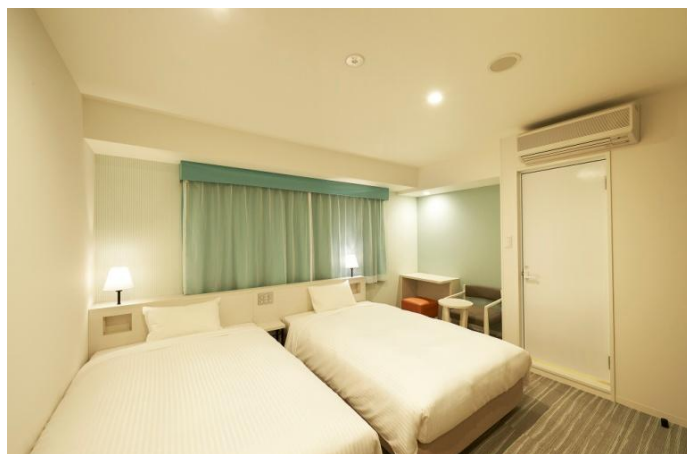

2017年（平成29年）9月1日

9月1日（金）から予約受付を開始
「相鉄フレッサイン 銀座三丁目」と
「相鉄フレッサイン 東京錦糸町」を開業
都内15店舗・2700室超へ

相鉄イン株式会社

相鉄グループの相鉄イン(株)（本社・横浜市西区、社長・吉田修）では、相鉄フレッサインチェーンとしては22店舗目となる「相鉄フレッサイン 銀座三丁目」（東京都中央区）を2017年（平成29年）12月1日（金）に、23店舗目となる「相鉄フレッサイン 東京錦糸町」（東京都墨田区）を12月10日（日）に、それぞれ開業します。

「相鉄フレッサイン 銀座三丁目」は、客室数が147室で、都営地下鉄浅草線「東銀座駅」より徒歩2分、東京メトロ丸の内線、銀座線「銀座駅」と東京メトロ有楽町線「銀座一丁目駅」より徒歩3分に位置しアクセスに優れ、周辺には国内有数の海外トップブランドの集積地がある他、徒歩圏内に歌舞伎座や東京国際フォーラムなどもあり、幅広い需要を取り込める立地です。

「相鉄フレッサイン 東京錦糸町」は、客室数が281室で、JR線および東京メトロ半蔵門線「錦糸町駅」より徒歩3分に位置し、両国や浅草などの観光スポットへの利便性が高い好立地です。

両ホテルともビジネスを中心に、レジャーでも便利にご利用いただける他、設備は相鉄フレッサインチェーンの標準仕様として非接触型ICカードキー、加湿空気清浄機、32インチ以上の大型テレビ、全館Wi-Fi設備などを導入し、高いセキュリティーと居住性を確保しています。

なお、両ホテルの開業を記念して、お得に宿泊いただける「開業記念プラン」を設け、2017年（平成29年）9月1日（金）から予約受付を開始します。

相鉄イン(株)ではこの他、2018年（平成30年）春に「(仮称)相鉄フレッサイン 大阪淀屋橋北浜」、「(仮称)同神田駅南口」の開業を予定しています。

概要は別紙のとおりです。

「相鉄フレッサイン 銀座三丁目」ツインルーム