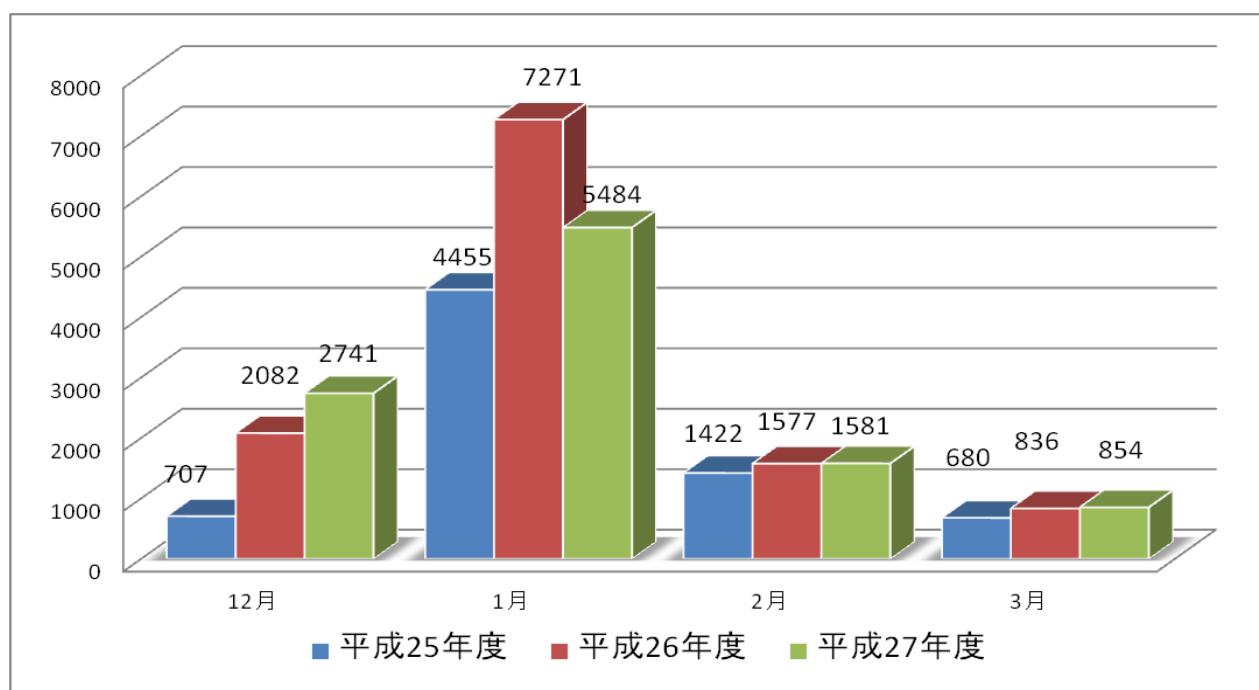

「ゆめきぼ切符キャンペーン」の概要

キャンペーン期間	2016年(平成28年)12月23日(金・祝)から 2017年(平成29年)3月31日(金)まで
概要	この乗車券は通年発売していますが、キャンペーン期間中は、ゆめが丘駅、希望ヶ丘駅、通信販売のいずれかで同硬券乗車券をご購入いただくと「オリジナル絵馬」と「そうにゃんピンズ」(駅によりデザインが異なります)をセットでプレゼントします。この、乗車券は、券面が「ゆめが丘→希望ヶ丘」「希望ヶ丘→ゆめが丘」であることから、「ゆめ」と「希望」を持つ乗車券として、志望校への合格祈願のお守りとして受験生を中心に大変ご好評をいただいています。学校や塾の先生などがクラスの人数分の乗車券をお求めになるなど、受験シーズンとなる1月から3月にかけて多数ご購入いただいている乗車券です。
販売数	各駅限定5,000セット、合計10,000セット(先着順)
お問い合わせ	相鉄お客様センター 電話045-319-2111 平日 9:00~19:00、土・休日 9:00~17:00 ※12月30日~1月3日除く

「ゆめが丘駅～希望ヶ丘駅硬券乗車券」の概要

品名	ゆめが丘→希望ヶ丘駅硬券乗車券	希望ヶ丘→ゆめが丘駅硬券乗車券
販売場所	ゆめが丘駅	希望ヶ丘駅
販売価格	大人270円・小児140円	
販売開始日	2000年(平成12年)7月1日	
キャンペーン開始	2005年(平成17年)	

キャンペーン期間中 ゆめが丘駅～希望ヶ丘駅硬券乗車券月別販売数

※その他の月は概ね100枚前後を販売