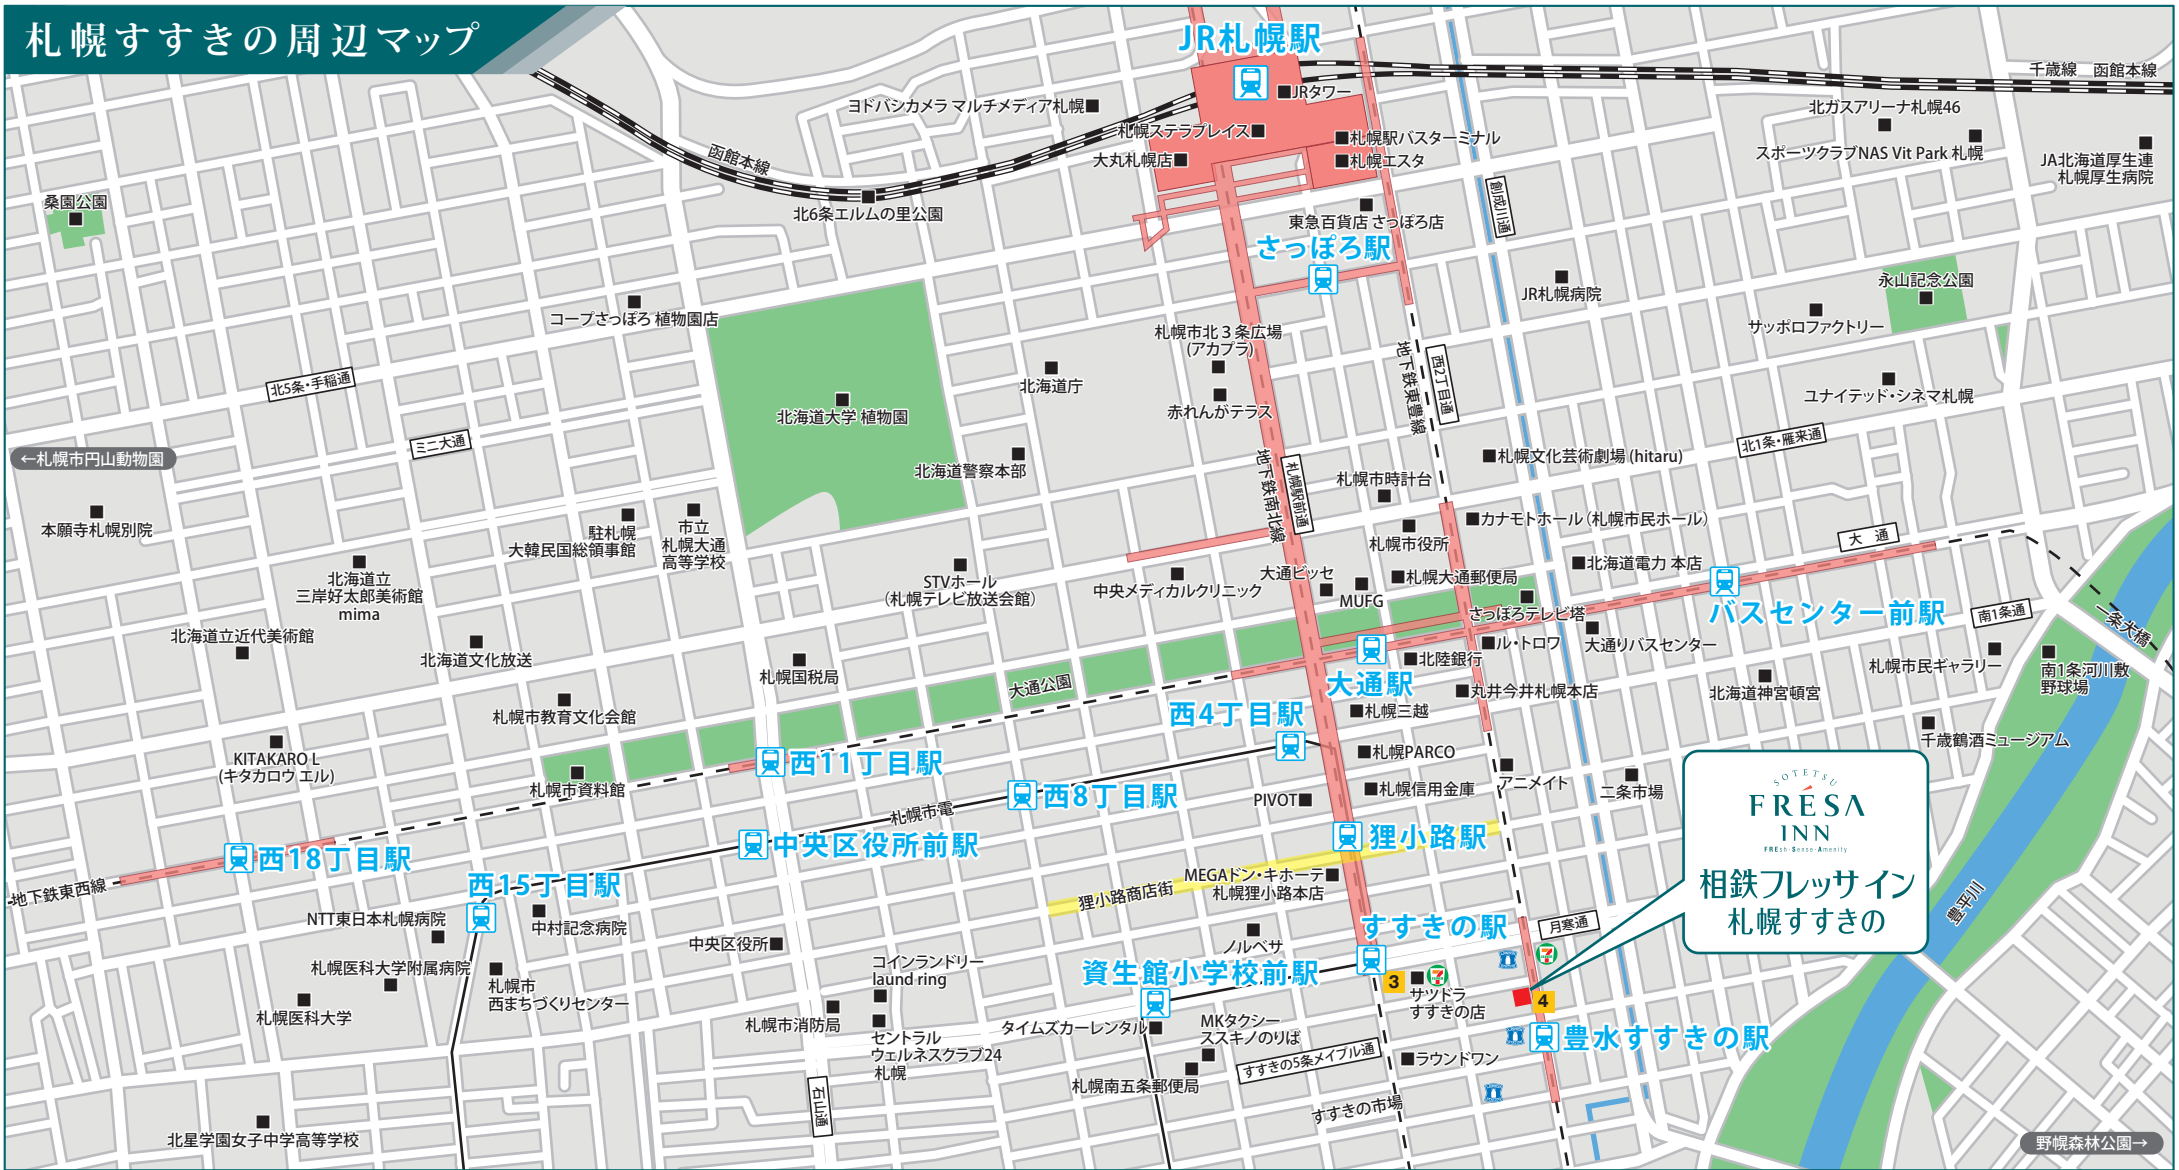

札幌すすきの周辺マップ

最寄り駅

- 札幌市営地下鉄東豊線 豊水すすきの駅 4番出口より徒歩1分
- 札幌市営地下鉄南北線 すすきの駅 3番出口より徒歩4分

周辺案内

- JR札幌駅
豊水すすきの駅 → さっぽろ駅 → JR札幌駅……約12分
(地下鉄東豊線) (徒歩)
- 札幌ドーム(福住駅)
豊水すすきの駅 → 福住駅……約10分
(地下鉄東豊線)

- 北海道神宮/円山動物園/円山球場(円山公園駅)
豊水すすきの駅 → 大通駅 → 円山公園駅……約26分(徒歩含む)
(地下鉄東豊線) (地下鉄東西線)
- 白い恋人パーク(宮の沢駅)
すすきの駅 → 大通駅 → 宮の沢駅……約19分
(地下鉄南北線) (地下鉄東西線)
- サッポロビール園(東区役所前駅)
豊水すすきの駅 → 東区役所前駅……約8分
(地下鉄東豊線)
- 北海道大学(北12条駅)
すすきの駅 → 北12条駅……約6分
(地下鉄南北線)
- 小樽駅
すすきの駅 → さっぽろ駅 → 札幌駅 → 小樽駅……約52分
(地下鉄南北線) (徒歩) (快速エアポート)
- 新千歳空港
豊水すすきの駅 → さっぽろ駅 → 札幌駅
(地下鉄東豊線) (徒歩)
→ 新千歳空港駅……約52分
(快速エアポート)
- 札幌国際スキー場
豊水すすきの駅 → さっぽろ駅 → 札幌駅前バスターミナル
(地下鉄東豊線) (徒歩)
→ 札幌国際スキー場……約98分
(札幌国際スキー場線)

SOTETSU
FRESA INN
相鉄フレッサイン
札幌すすきの
FRESH・Sense・Amenity

〒064-0805 北海道札幌市中央区南5条西2丁目6-1 TEL: 011-520-2203