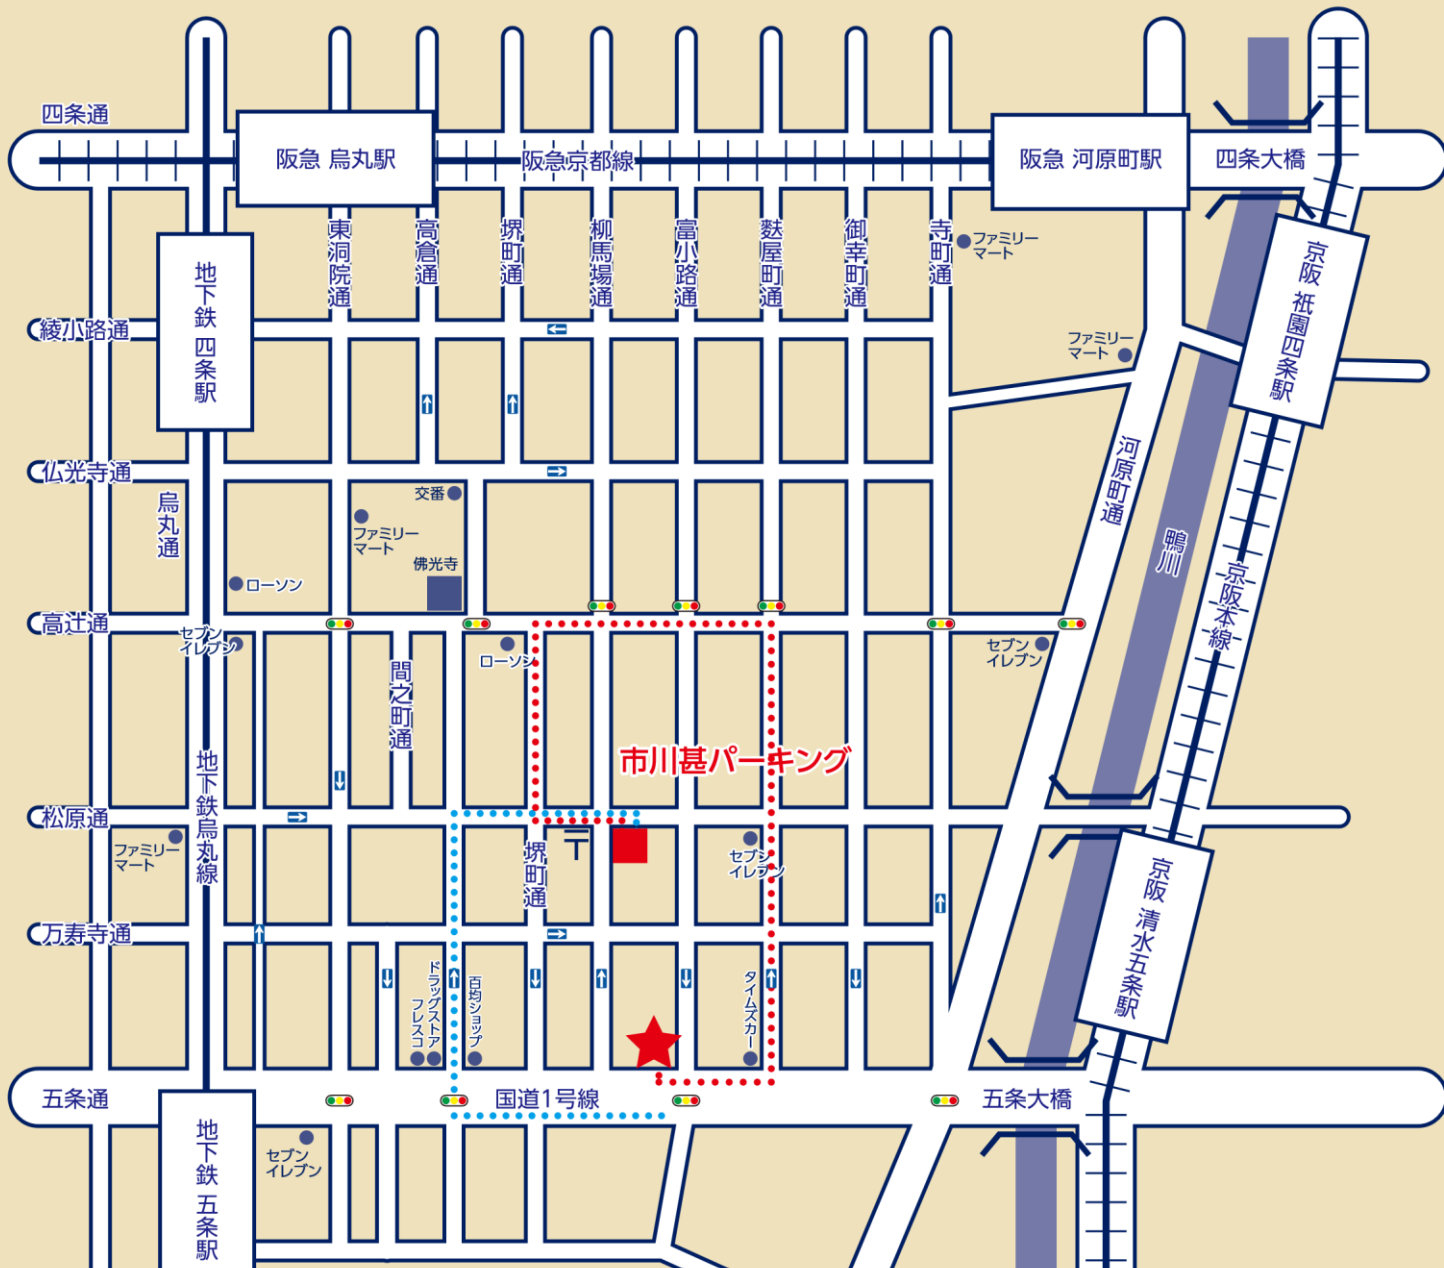

駐車場ののご案内

イカシ

市川甚パーキング(立体駐車場)

京都市下京区松原通富小路西入松原中之町470番地 TEL:075-351-0061

営業時間:7:00~21:30

当ホテルより徒歩4分(350m)

営業時間以外は施設します。

QRコードを読み取って市川甚パーキング
 までの経路を表示できます。