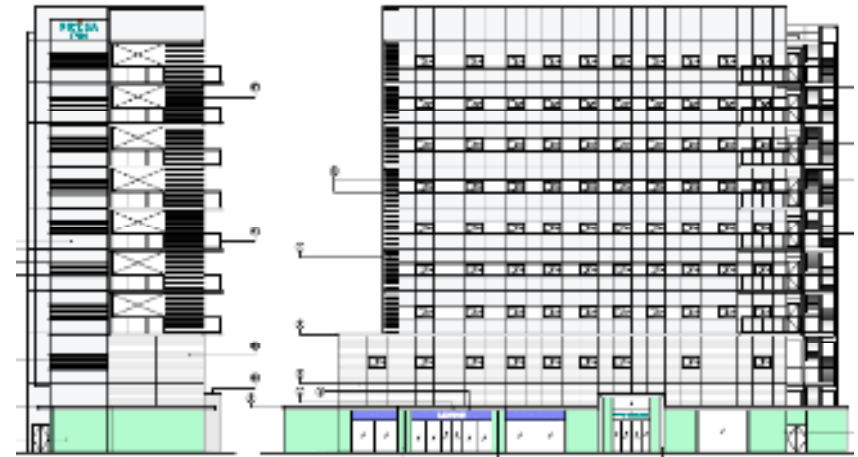

## 建物概要

タイプ	部屋数	広さ
シングル	30	11.2 m <sup>2</sup>
ダブル	82	12.2 m <sup>2</sup> 12.6 m <sup>2</sup> 13.0 m <sup>2</sup>
ツイン	32	16.2 m <sup>2</sup> 16.7 m <sup>2</sup>
ユニバーサル ダブル	1	16.9 m <sup>2</sup>
ユニバーサル プチツイン	1	18.1 m <sup>2</sup>
合計	146	